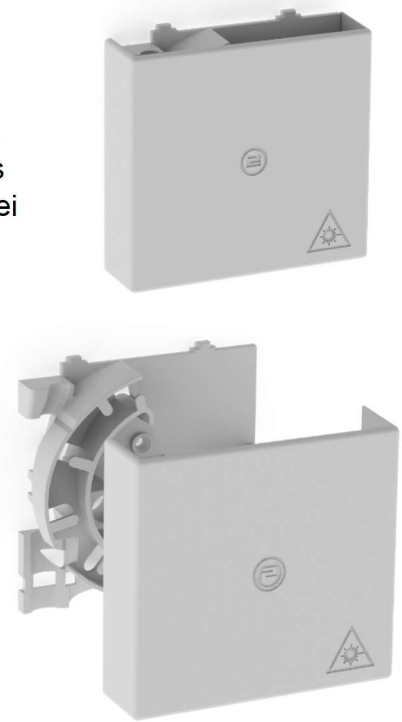

Kabelüberlängenbox

2LINE ATHENE KÜB

In der Kombination mit der 2LINE Athene BOX können Sie alle Vorteile der modernen Inhouse-Verkabelung ausspielen.

Die 2LINE Athene KÜB ermöglicht Ihnen den Überlängenausgleich von Kabelpeitschen, welche zur Verlegung in Leerrohren kaskadiert geliefert werden. Selbstverständlich ist auch hier dafür gesorgt, dass die Fasern schonend eingelegt und geführt werden, ohne, dass dabei der vorgeschriebene Biegeradius unterschritten wird.

Funktionen

- Einsatz zur Ablage von Kabelüberlängen
- Mikrorohraufnahme von Ø5 / Ø7 / Ø10mm
- Fixierung von Gas-/Wasser-Stopp (EZA)
- Einhaltung der Biegeraden (R30mm)
- Selbstverlöschend nach UL94 V0 und UV-beständig
- Verschluss mit Selbstverrastung

Technische Daten

2LINE ATHENE KÜB	
Größe HxBxT [mm]	90 x 96 x 27
Gewicht	ca. 0,06 kg
Material	PC / ABS UL96 V0
Farbe	Signalweiß RAL 9003
Schließung	Selbstrastend
Temperaturbereich	-40° Celsius bis +80° Celsius
Stoßfestigkeitsgrad	IK07 nach EN 62262

Lieferumfang

- 1 Stk. 2LINE Athene KÜB
- 2 Stk. Kabelbinder
- 1 Set Wandbefestigung (Universaldübel und Schrauben)

Beispielbild: 2LINE Athene KÜB