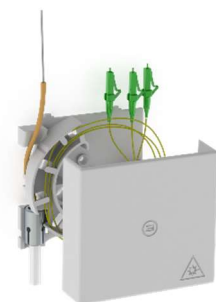

Kabelüberlängenbox

2LINE ATHENE KÜB

In der Kombination mit der 2LINE Athene BOX können Sie alle Vorteile der modernen Inhouse-Verkabelung ausspielen.

Die 2LINE Athene KÜB ermöglicht Ihnen den Überlängenausgleich von Kabelpeitschen, welche zur Verlegung in Leerrohren kaskadiert geliefert werden. Selbstverständlich ist auch hier dafür gesorgt, dass die Fasern schonend eingelegt und geführt werden, ohne, dass dabei der vorgeschriebene Biegeradius unterschritten wird.

Funktionen

- Einsatz zur Ablage von Kabelüberlängen
- Mikrorohraufnahme von Ø5 / Ø7 / Ø10mm
- Fixierung von Gas-/Wasser-Stopp (EZA)
- Einhaltung der Biegeraden (R30mm)
- Selbstverlöschend nach UL94 V0 und UV-beständig
- Verschluss mit Selbstverrastung

Technische Daten

2LINE ATHENE KÜB	
Größe HxBxT [mm]	90 x 96 x 27
Gewicht	ca. 0,06 kg
Material	PC / ABS UL96 V0
Farbe	Signalweiß RAL 9003
Schließung	Selbstrastend
Temperaturbereich	-40° Celsius bis +80° Celsius
Stoßfestigkeitsgrad	IK07 nach EN 62262

Lieferumfang

- 1 Stk. 2LINE Athene KÜB
- 2 Stk. Kabelbinder
- 1 Set Wandbefestigung (Universaldübel und Schrauben)

Beispielbild: 2LINE Athene KÜB