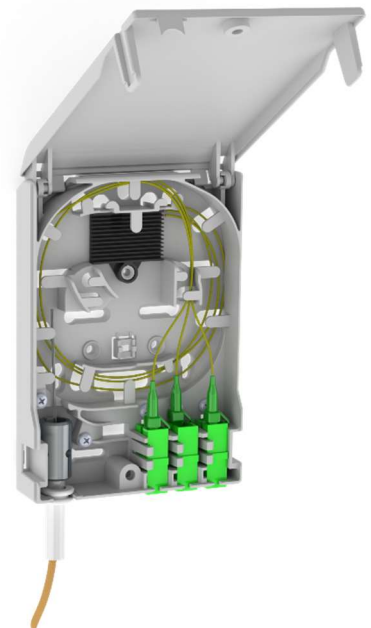

Glasfaser-Abschlusspunkt/Teilnehmeranschlussdose

2LINE ATHENE BOX

Die ZweiCom-Hauff 2LINE Athene BOX ist ein multifunktionaler Glasfaserabschlusspunkt, welcher es Ihnen ermöglicht, Ihr Netzwerk auf höchstem Qualitätsstandard abzuschließen.

Durch die Verwendung von Hochleistungskunststoffen kann die 2LINE Athene BOX auch unter schlechten Bedingungen sorgenfrei eingesetzt und installiert werden. Die durchdachte Faserführung ermöglicht Ihnen einen unkomplizierten und schnellen Anschluss ohne dabei ungewollte Dämpfungen oder Störungen zu verursachen. Als TA lässt sich die 2LINE Athene BOX problemlos auch auf Mehrfachunterputzdosen neben bereits bestehenden Anschlüssen montieren. In Kombination mit der optional erhältlichen Kabelüberlängenbox, der 2LINE Athene KÜB, können Kabelüberlängen von mit Steckern konfektionierten Kabeln problemlos abgelegt werden.

Die 2LINE Athene BOX ist als Glasfaser-Abschlusspunkt (Gf-AP) und als Teilnehmeranschlussdose (TA) in der Wohnung konzipiert.

In der 2LINE Athene BOX können bis zu 3 LC Duplex-Kupplungen und 6 LC-Pigtails aufgenommen und mit Zugangsfasern gespleißt werden.

Funktionen

- Aufnahme von bis zu 3 Kupplungen, SC und/oder LC Duplex, austauschbar während dem Betrieb
- Alternativ Ausgang mit Kabel und Zugabfangung per Schraube oder 2LINE ZAF
- Spleißablage von 12 Crimp oder 6 Schrumpf Spleißschutz
- Mikrorohraufnahme Ø5 /Ø 7 /Ø10mm
- Ablage von Gas-/Wasser-Stopp (EZA) im AP
- Führungselemente zur Einhaltung von Biegeradien (R30mm)
- Verschluss mit Selbstverrastung und zusätzlicher Schraube oder Plombe
- Selbstverlöschend nach UL94 V0 und UV-beständig
- Montage auf Mehrfach-Unterputzdose, auch neben bereits bestehenden Anschlüssen
- Klappbarer, unverlierbarer Deckel
- Schlagfest IK07 und Schutzklasse IP20
- Kombinierbar mit Kabelüberlängenbox zum Einsatz mit konfektionierten Kabel