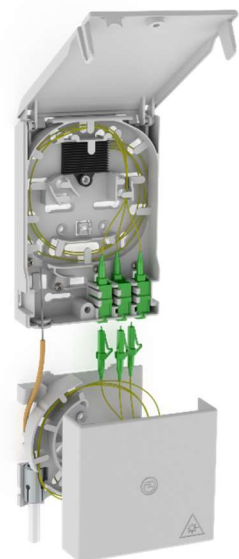

Durch die Verwendung von Hochleistungskunststoffen kann die 2LINE Athene BOX auch unter schlechten Bedingungen sorgenfrei eingesetzt und installiert werden. Die durchdachte Faserführung ermöglicht Ihnen einen unkomplizierten und schnellen Anschluss ohne dabei ungewollte Dämpfungen oder Störungen zu verursachen. Als TA lässt sich die 2LINE Athene BOX problemlos auch auf Mehrfachunterputzdosen neben bereits bestehenden Anschlüssen montieren. In Kombination mit der optional erhältlichen Kabelüberlängenbox, der 2LINE Athene KÜB, können Kabelüberlängen von mit Steckern konfektionierten Kabeln problemlos abgelegt werden.

Funktionen

- Aufnahme von bis zu 3 Kupplungen, SC und/oder LC Duplex, austauschbar während dem Betrieb
- Alternativ Ausgang mit Kabel und Zugabfangung per Schraube oder 2LINE ZAF
- Spleißablage von 12 Crimp oder 6 Schrumpf Spleißschutz
- Mikrorohraufnahme Ø5 /Ø 7 /Ø10mm
- Ablage von Gas-/Wasser-Stopp (EZA) im AP
- Führungselemente zur Einhaltung von Biegeradien (R30mm)
- Verschluss mit Selbstverrastung und zusätzlicher Schraube oder Plombe
- Selbstverlöschend nach UL94 V0 und UV-beständig
- Montage auf Mehrfach-Unterputzdose, auch neben bereits bestehenden Anschlüssen
- Klappbarer, unverlierbarer Deckel
- Schlagfest IK07 und Schutzklasse IP20
- Kombinierbar mit Kabelüberlängenbox zum Einsatz mit konfektionierten Kabel

Einsatzbereiche

- Als AP (Abschlusspunkt) in Ein-/ und Mehrfamilienhäusern
- TA (Teilnehmeranschlussdose) in Ein-/ und Mehrfamilienhäusern
- Als Übergabepunkt im Geschäftskundenbereich
- Als Umsetzungspunkt von Außen- auf Inhouse-Kabel
- Auf Unterputzdosen

Lieferumfang

- 1 Stk. 2LINE Athene BOX
- 1 Stk. Spleißschutzhalter 12x Crimp oder 6x Schrumpf
- 1 Stk. Kabeleinführungstülle mit Membran (max.Ø7mm)
- 1 Stk. Kabelbinder
- 2 Stk. Schrauben zur Befestigung des Aramidgarns
- 1 Stk. Schließschraube Torx
- 1 Stk. Montageanleitung
- 1 Set Wandbefestigung (Universaldübel und Schrauben)
- Beigelegte Kupplungen und Pigtails (gelb) nach Kundenwunsch